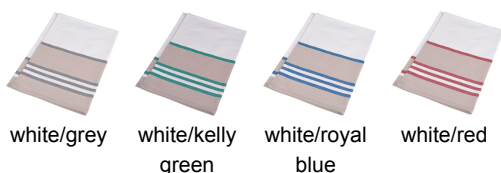

Gestreepte theedoek

Kleuren

white/grey

white/kelly
greenwhite/royal
blue

white/red

Merknaam	Kariban
Artikelcode	K130
Sekse	Uniseks
Maten	one size
Materiaal	100% katoen
Grammage	240 g/m ²
HS-Code	63025100
Made in	CHINA/PAKISTAN/INDIA
Polybag/box	10/100

Omschrijving

100% katoenen canvas. Gecertificeerd STANDARD 100 by OEKO-TEX® CQ1007/8, IFTH.

- Gemaakt van 100% katoen canvas voor een betere weerstand.
- Gestreept, keuze uit 4 kleuren.
- Ophanglus.

Certificaten en normeringen